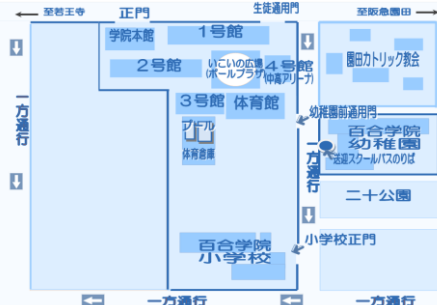

第62回

ゆりっ子バザー

2017年5月28日(日)

10:00~15:00(雨天決行)

会場 百合学院

- ★小学校の先生のお店(楽しいものづくりコーナー)
- ★たこ焼きの店(あつあつをどうぞ!)
- ★進学相談コーナー
(おたずねの方には、プレゼントを用意しています。)

学院ご案内図

- 阪急園田駅の南側(百合学院側)から徒歩10分
- 市バス⇒阪急園田駅南側11系統に乗り、「百合学院」下車すぐ
- 阪急園田駅・JR尼崎駅より送迎用スクールバスを運行いたしますので是非ご利用下さいませ。(交通安全担当係が誘導させていただきます。)

バザー当日は学校及び学校周辺は、

全面駐車禁止、正門前は駐停車禁止!

となっておりますのでお車でのご来場は固くお断りします。

スクールバス送迎

＜阪急園田駅前⇄百合学院幼稚園＞

AM 9:30 ~ 11:30 ビストン運転
運休(AM 11:30 ~ PM 1:30)

PM 1:30 ~ 3:30 ビストン運転

＜JR尼崎駅前⇄百合学院幼稚園＞